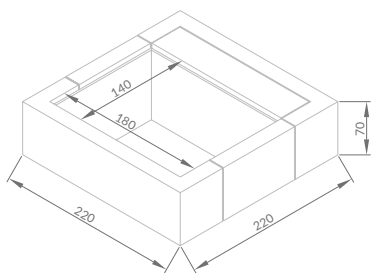

FINITIONS ESTHETIQUES

- > Panneaux extérieurs en fibre synthétique tressée, sur châssis en aluminium. Couleurs: Laghetto white, grey, coffee.*

PLAYA

PLAYA LIVING

MOD.	SPECCHIO D'ACQUA water size miroir d'eau (m)	INGOMBRO TOTALE total encumbrance encombrement totale (m)	ALTEZZA ACQUA water height hauteur de l'eau (cm)	ALTEZZA TOTALE total height hauteur totale (cm)	VOLUME (l)
PLAYA 1	1,4 x 1,80	2,20 x 2,20	55	70	1200
PLAYA 2	2,40 x 1,80	3,20 x 2,20	55	70	2000
PLAYA 3	3,40 x 1,80	4,20 x 2,20	55	70	3000