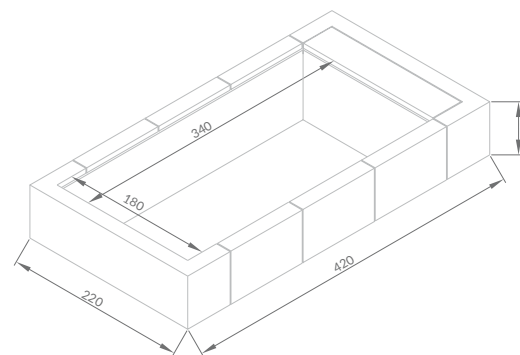

FINITIONS ESTHETIQUES

- > Panneaux extérieurs en fibre synthétique tressée, sur châssis en aluminium. Couleurs: Laghetto white, grey, coffee.*

PLAYA

PLAYA LIVING

MOD.	SPECCHIO D'ACQUA water size miroir d'eau (m)	INGOMBRO TOTALE total encumbrance encombrement totale (m)	ALTEZZA ACQUA water height hauteur de l'eau (cm)	ALTEZZA TOTALE total height hauteur totale (cm)	VOLUME (l)
PLAYA 1	1,4 x 1,80	2,20 x 2,20	55	70	1200
PLAYA 2	2,40 x 1,80	3,20 x 2,20	55	70	2000
PLAYA 3	3,40 x 1,80	4,20 x 2,20	55	70	3000